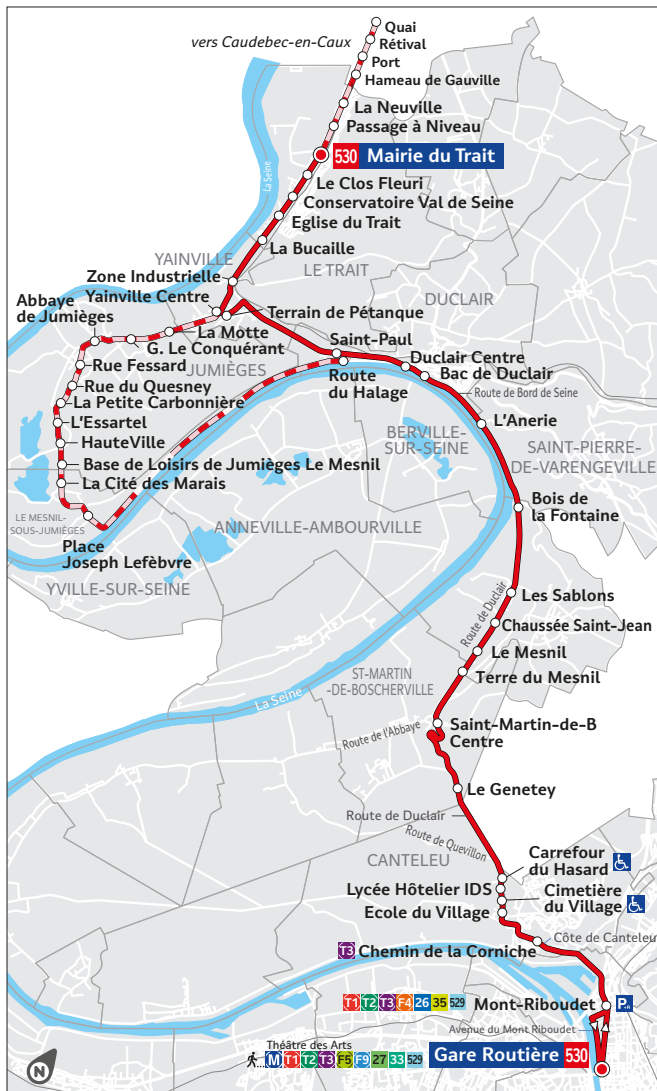

Calendrier des horaires 2024-2025

AOÛT		2024	
L	M	J	V
		1	2
5	6	7	8
12	13	14	15
19	20	21	22
26	27	28	29
		30	31

SEPTEMBRE			
L	M	J	V
		1	2
2	3	4	5
9	10	11	12
16	17	18	19
23	24	25	26
		27	28
		29	30

OCTOBRE			
L	M	J	V
		1	2
7	8	9	10
14	15	16	17
21	22	23	24
		25	26
		27	28
		29	30
		31	

NOVEMBRE			
L	M	J	V
		1	2
4	5	6	7
11	12	13	14
18	19	20	21
		22	23
		24	25
		26	27
		28	29
		30	

DÉCEMBRE			
L	M	J	V
			1
2	3	4	5
9	10	11	12
16	17	18	19
		20	21
		22	23
		24	25
		26	27
		28	29
		30	31

JANVIER		2025	
L	M	J	V
		1	2
6	7	8	9
13	14	15	16
20	21	22	23
		24	25
		26	27
		28	29
		30	31

FÉVRIER			
L	M	J	V
		1	2
3	4	5	6
10	11	12	13
17	18	19	20
		21	22
		23	24
		25	26
		27	28

MARS			
L	M	J	V
		1	2
3	4	5	6
10	11	12	13
17	18	19	20
		21	22
		23	24
		25	26
		27	28
		29	30
		31	

AVRIL			
L	M	J	V
		1	2
7	8	9	10
14	15	16	17
		18	19
		20	21
		22	23
		24	25
		26	27
		28	29
		30	

Période rouge - Du lundi au vendredi
Période bleue - Du lundi au vendredi
Période jaune - Du lundi au vendredi
Période orange - Du lundi 22 avril au vendredi 3 mai - Du lundi 24 juin au vendredi 5 juillet
Période mauve - Samedi
Période verte - Dimanche et fêtes
Pas de service le 1er mai

MAI			
L	M	J	V
		1	2
5	6	7	8
12	13	14	15
19	20	21	22
		23	24
		25	26
		27	28
		29	30
		31	

JUIN			
L	M	J	V
		1	2
2	3	4	5
9	10	11	12
16	17	18	19
		20	21
		22	23
		24	25
		26	27
		28	29
		30	31

JUILLET			
L	M	J	V
		1	2
7	8	9	10
14	15	16	17
21	22	23	24
		25	26
		27	28
		29	30
		31	

AOÛT			
L	M	J	V
		1	2
4	5	6	7
11	12	13	14
18	19	20	21
		22	23
		24	25
		26	27
		28	29
		30	31