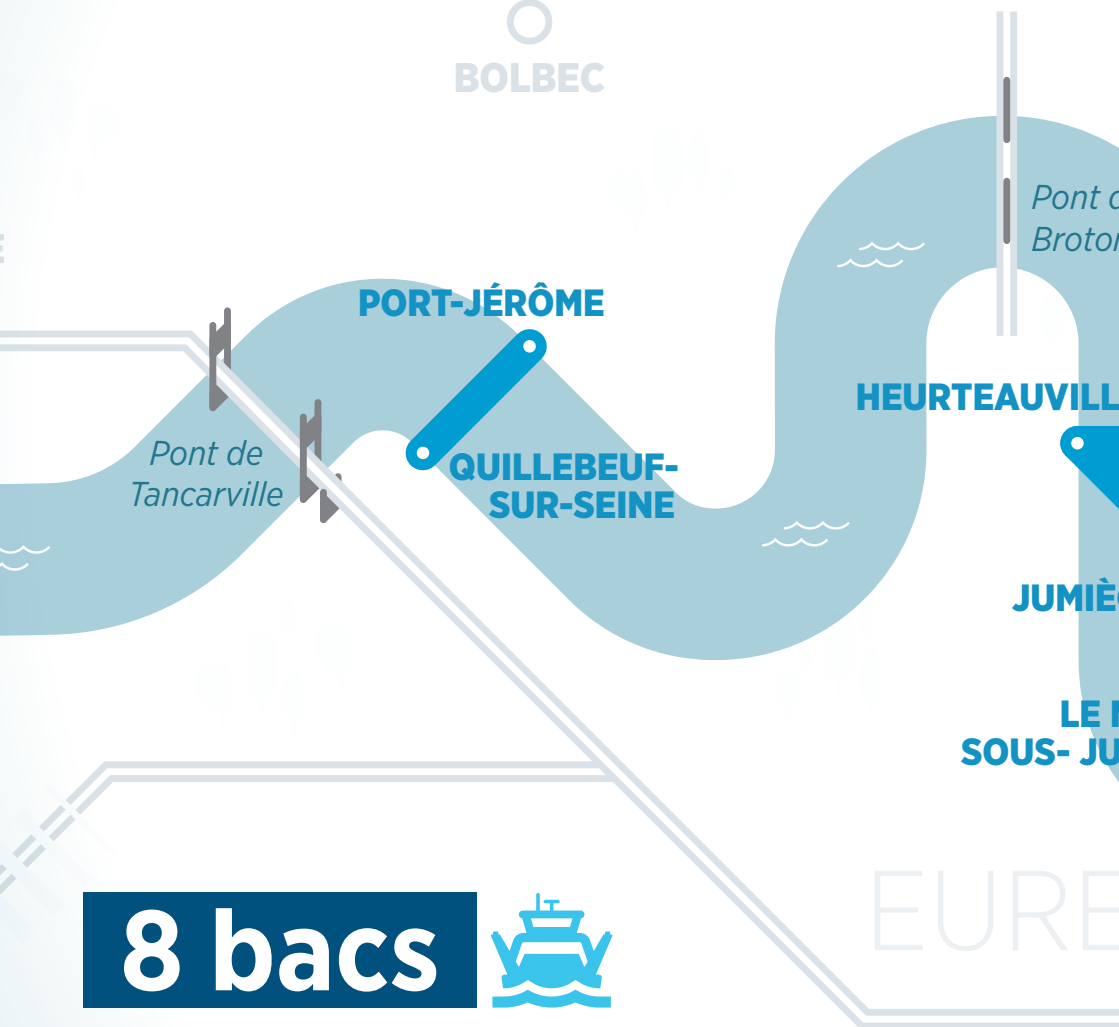

**SEINE-MARITIME**  
- LE DÉPARTEMENT -

## 8 bacs

**gérés et exploités par le Département de la Seine-Maritime, relie les deux rives du fleuve de Canteleu à Quillebeuf-sur-Seine.**

**Un mode de transport pratique et économique qui participe à la qualité de vie des usagers.**